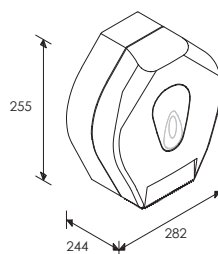

MERIDA TOP

KOMPLETNÍ LINIE PRODUKTŮ

ZÁSOBNÍKY

na toaletní papír
MAXI MERIDA TOP

symbol

● PT1TN ● PT1TP ● PT1TS ● PT1TC

- na toaletní papír o maximálním průměru 26 cm
- vyrobené z bílého plastu ABS
- uzamykatelné na klíček