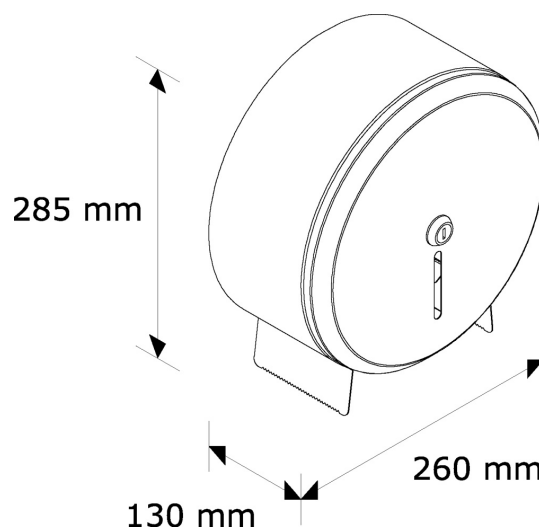

## Zásobník na velké role toaletního papíru - lesklý

symbol: PT9C

popis:

- určený na papír o maximálním průměru role 23 cm
- okénko na kontrolu množství papíru v zásobníku
- uzamykatelný na klíč

Parametry:

šířka: 26 cm

výška: 28,5 cm

hloubka: 13 cm

Vyhrazujeme si právo změny