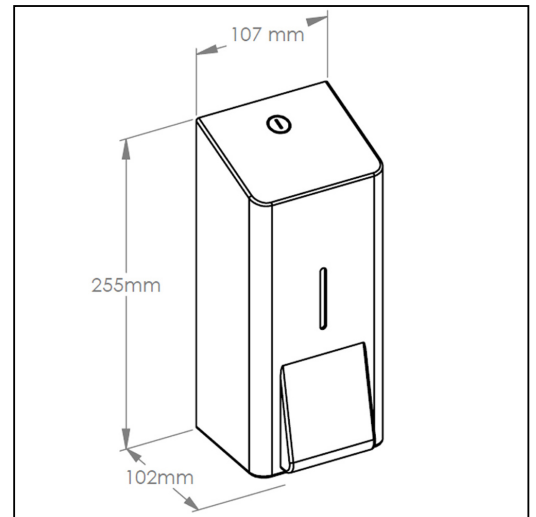

Dávkovač pěnového mýdla MERIDA STELLA R10 ADVANCED na vklady s mýdlem BALI NEREZ MAT

symbol: DSM204

- pro použití s pěnovým mýdlem MERIDA BALI PLUS, MERIDA BALI LUX, MERIDA BALI LUX BEZ ZÁPACHU nebo mýdlo s DEZINFEKČNÍM ÚČINKEM MERIDA BALI
- mýdlo dávkované ve formě extrémně jemné pěny
- zapuštěný kovový cylindrický zámek společný pro všech zařízení řady Merida Stella
- svařované a broušené spoje stran
- zaoblené strany dodávají přístrojům lehký tvar
- dodatečné ohyby spodních okrajů pouzdra jej zpevňují tuhost a odolnost proti vandalismu
- neviditelné panty

Parametry

výška	25,5 cm
šířka	10,7 cm
hloubka	10,2 cm