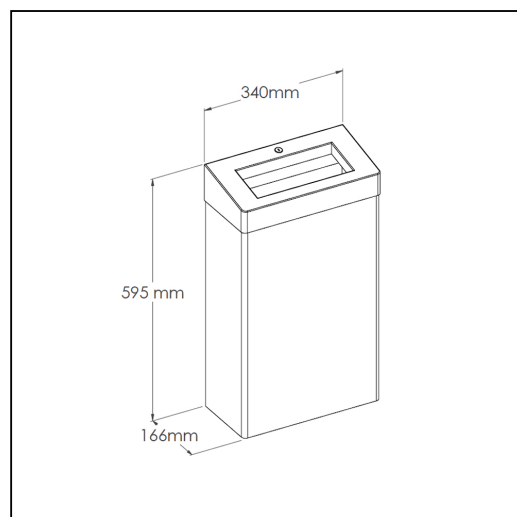

Koš otevřený MERIDA STELLA R10 ADVANCED NEREZ MAT

symbol: **KSM104**

- objem 27 litrů
- vybaven odnímatelným krytem
- možnost montáže na stěnu
- zapuštěný kovový cylindrický zámek společný pro všechna zařízení řady Merida Stella
- svařované a broušené spoje stran
- zaoblené strany dodávají přístrojům lehký tvar
- dodatečné záhyby spodních hran pouzdra zvyšují tuhost a odolnost proti vandalismu
- neviditelné panty

Parametry

výška	59,5 cm
šířka	34 cm
hloubka	16,6 cm