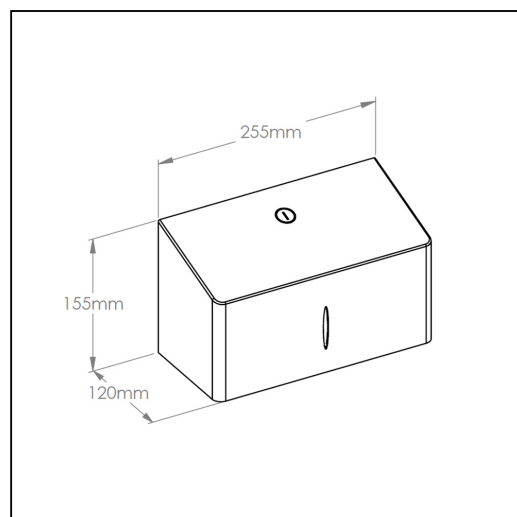

Zásobník na skládané ručníky MERIDA STELLA R10 ADVANCED MINI NEREZ MAT

symbol: ASM203

- kapacita až 250 ručníků
- okénko pro kontrolu množství ručníků
- zapuštěný kovový cylindrický zámek společný pro všechna zařízení řady Merida Stella
- svařované a broušené spoje stran
- zaoblené strany dodávají přístrojům lehký tvar
- dodatečné záhyby spodních hran pouzdra zvyšují tuhost a odolnost proti vandalismu
- neviditelné panty

Parametry

výška	15,2 cm
šířka	25,6 cm
hloubka	11,8 cm